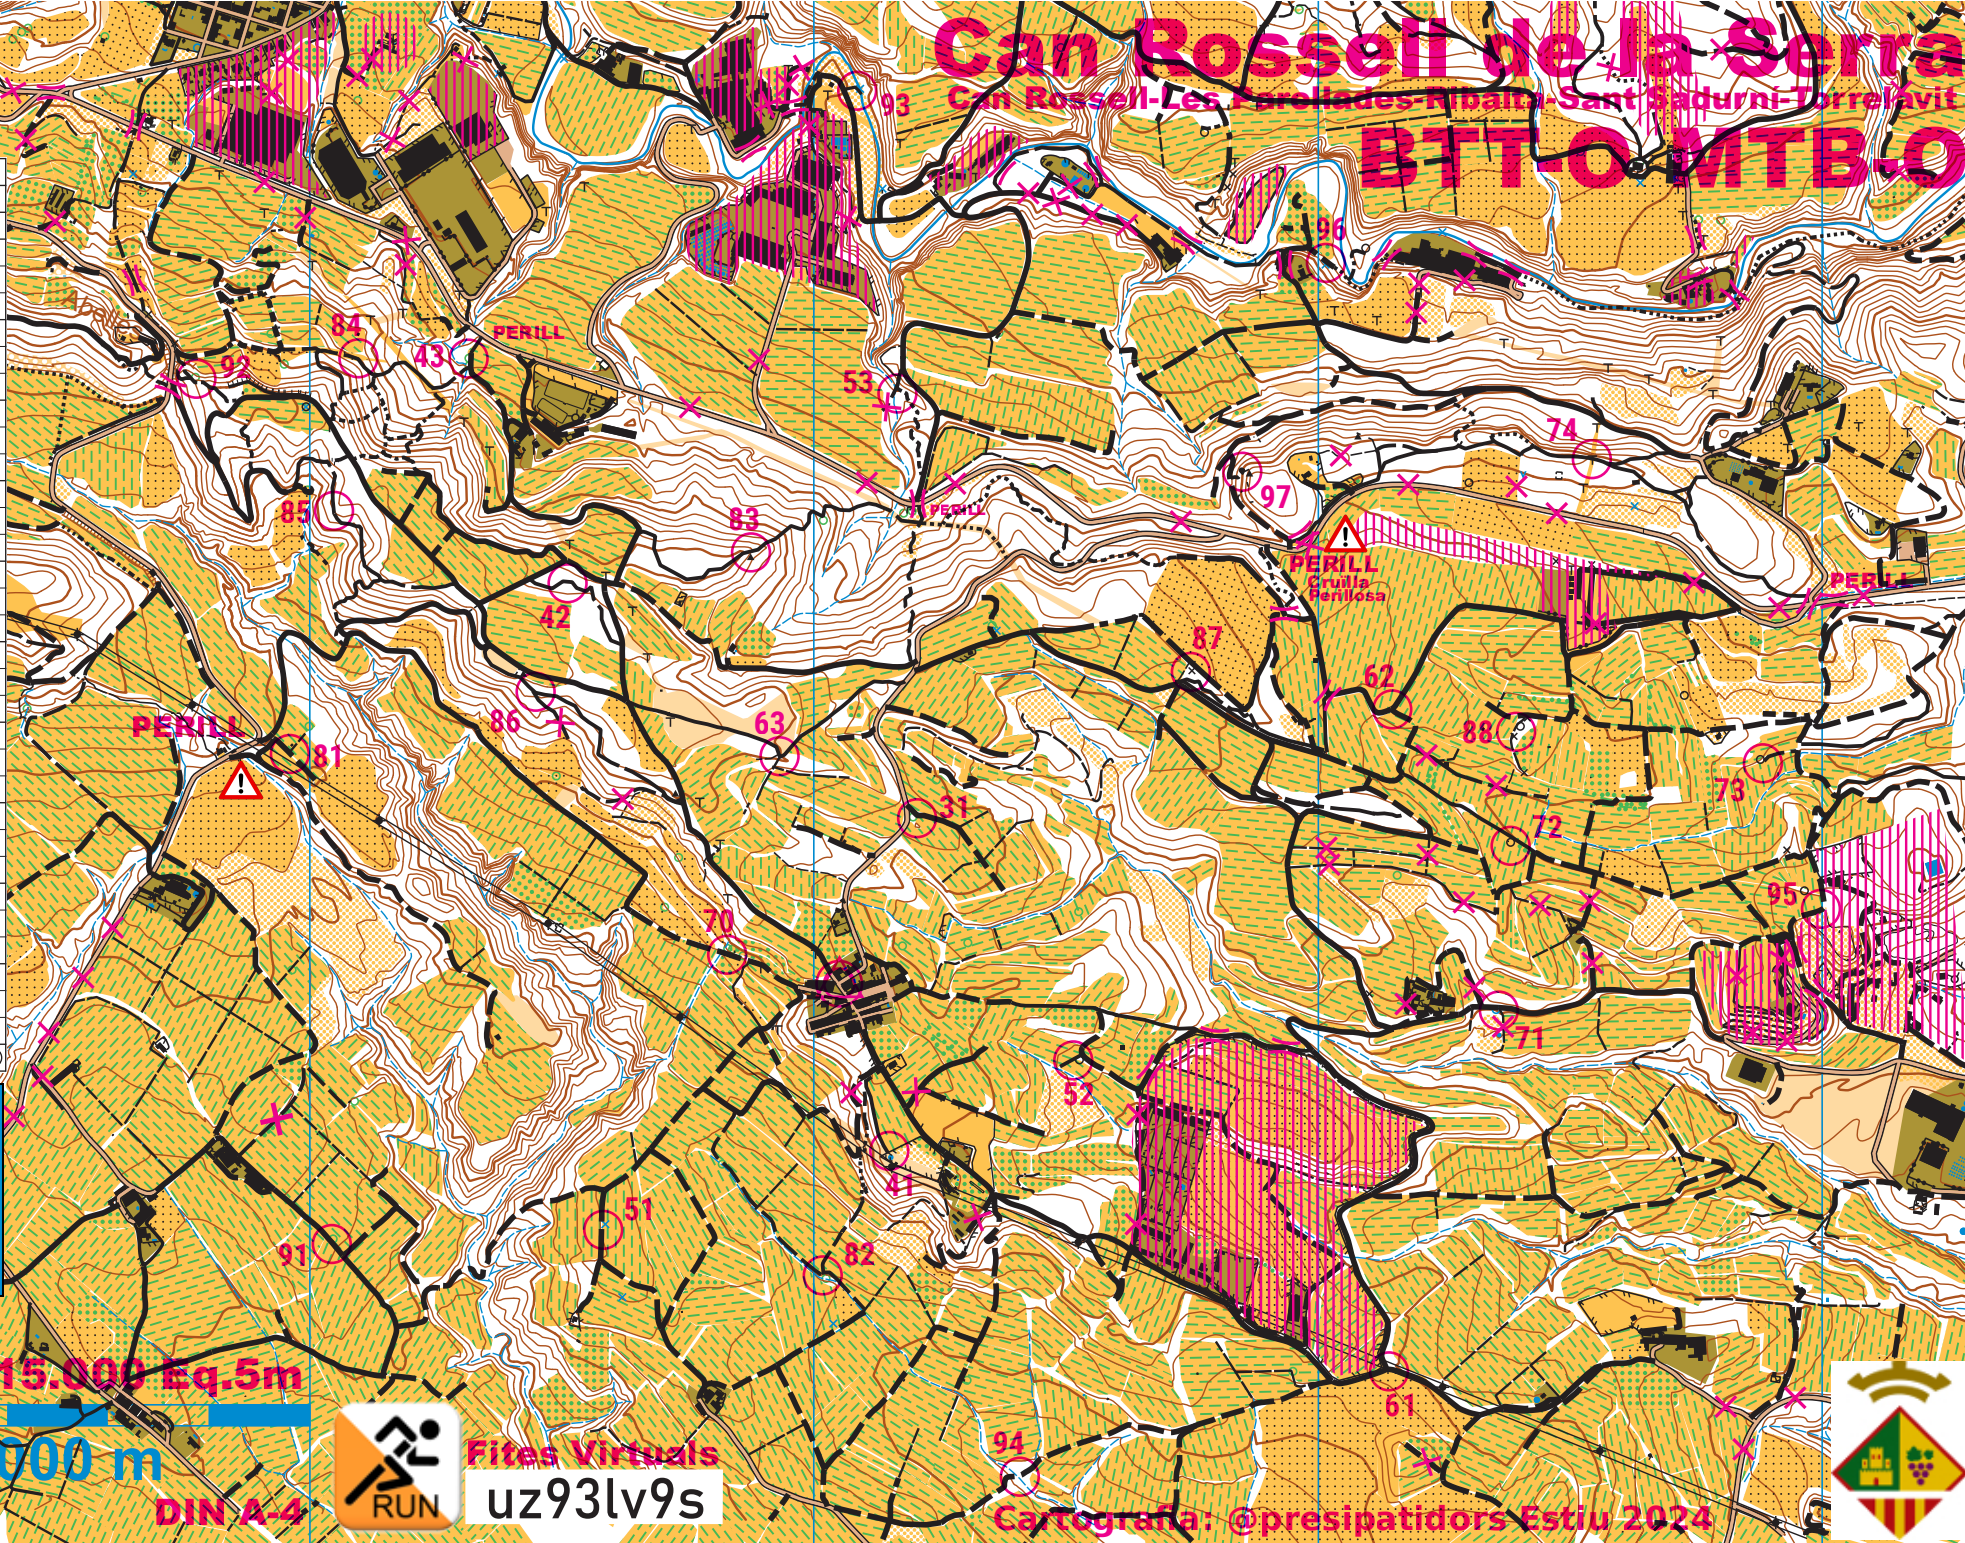

# Can Rossell de la Serra

Can Rossell-Les Perelles Riball - Sant Sadurni-Torreblava  
**BTT O MTB-O**

## Can Rossell BTT-O

Tots els controls	30 controls		
31	△	△	X
41	□	△	L
42	△	△	
43	△	△	
51	○	△	
52	○	△	
53	△	△	
61	△	△	X
62	△	△	X
63	△	△	
70	△	△	
71	△	△	
72	○	△	
73	○	△	
74	△	T	L
81	△	△	
82	△	△	
83	△	△	
84	△	△	
85	△	△	
86	△	△	
87	X	△	
88	○	△	
91	△	△	
92	△	△	
93	△	△	
94	△	△	
95	○	△	
96	△	△	
97	△	△	ñ

Mapa 1:15.000 Eq.5m

1000 m

DIN A-4

Fitas Virtuales  
uz93lv9s

Cartografia: ©presipatidors Estiu 2024